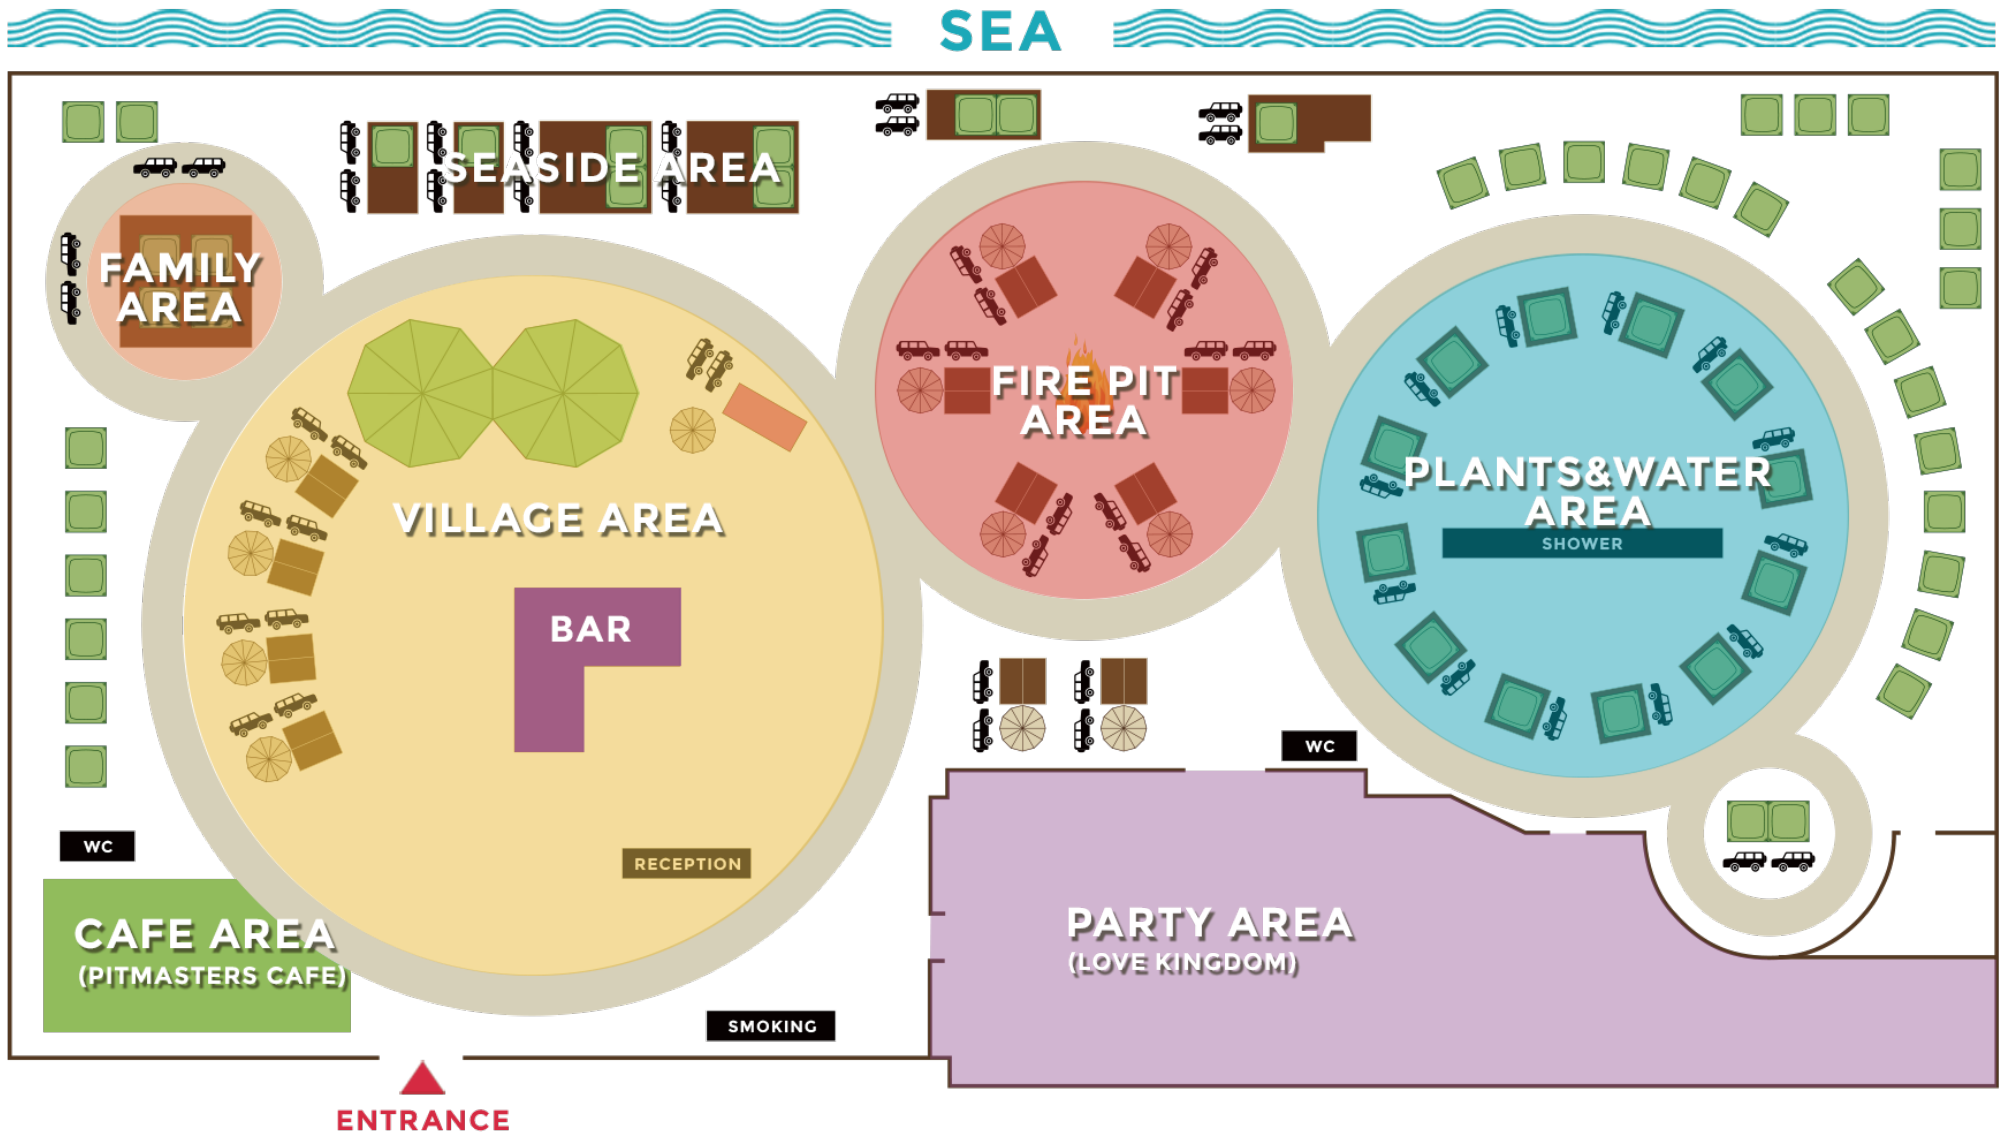

# AREA MAP エリアマップ

## プライスリスト

区画利用 (利用時間 8:00-22:00)

項目	繁忙期 (6月~9月)	通常期 (4,5,6,10,11月)	閑散期 (12~3月)	備考
WILD MAGIC ALL	¥10,000,000	¥8,000,000	¥3,000,000	利用時間 8:00-22:00 (14時間)
ALL 時間外料金	¥928,000	¥742,400	¥278,400	1時間毎発生
LOVE KINGDOM		¥750,000		利用時間 8:00-23:00 (15時間)
LOVE KINGDOM 時間外料金		¥65,000		1時間毎発生

### サンプリング・PR オプション

FAMILY AREA	¥500,000	利用時間 8:00-22:00 ※現状渡し 合計6サイト
Tenテレビ	¥1,200,000	
FIRE PIT AREA	¥1,800,000	
PLANTS & WATER AREA	¥1,500,000	利用時間 8:00-22:00 ※現状渡し
デッキ付きサイト(1張)	¥200,000	
通常サイト (1張)	¥120,000	

### BBQ貸切プラン

LOVEKINGDOM 貸し切り	¥8,000(3hフリードリンク付き BBQプラン) × 100名~	団体BBQPLANは下記の2つのお時間の中からお選びいただけます。
	¥7,500(2hフリードリンク付き BBQプラン) × 100名~	
	¥7,000(3hフリーソフトドリンク付き BBQプラン) × 100名~	Day Plan 10:00~14:00 (4h)
	¥6,500(2hフリーソフトドリンク付き BBQプラン) × 100名~	Night Plan 17:00~21:00 (4h)